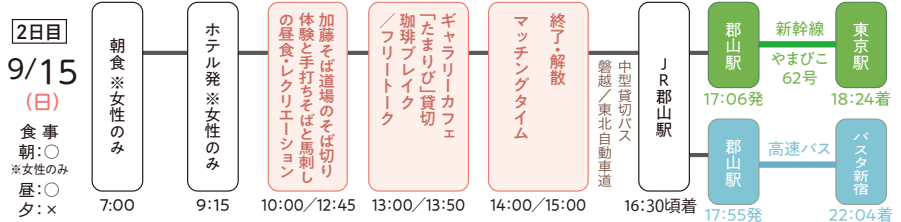

ばんげの恋、
始まるの場所。

会津坂下町。

地酒×馬刺しの 婚活ツアー in 会津

ばんげ
会津坂下町

催行期間 2024年 [1泊2日]

9月14日(土)▶15日(日)

旅行代金

男性 お1人様 7,000円 (税込)

女性 お1人様 3,000円 (税込)

※ご宿泊は女性のみとなります。

交通費を補助します。(女性のみ)

【県内参加の方】

お1人様 1,000円

【県外参加の方】

お1人様 2,000円

旅行当日にお渡しします。

JR郡山駅西口 観光バス乗降場 12時20分集合

【宿泊地】会津管内のビジネスホテルを予定

※集合が郡山駅のため、郡山駅までは旅行代金に含まれておりません。

主催：会津坂下町 旅行企画・実施：アールエイチ企画

■お問合せ・お申込み 福島県知事登録旅行業第2-269号

TEL.0242-28-5623 受付 9:00~17:00(土日祝を除く)

アールエイチ企画

検索