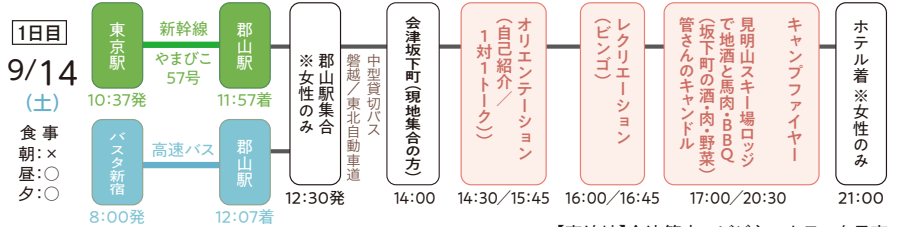

ばんげの恋、
始まるの場所。

会津坂下町。

地酒×馬刺しの 婚活ツアー in 会津

ばんげ
会津坂下町

催行期間 2024年 [1泊2日]

9月14日(土)▶15日(日)

旅行代金

男性 お1人様 7,000円 (税込)

女性 お1人様 3,000円 (税込)

※ご宿泊は女性のみとなります。

交通費を補助します。(女性のみ)

【県内参加の方】

お1人様 1,000円

【県外参加の方】

お1人様 2,000円

旅行当日にお渡しします。

JR郡山駅西口 観光バス乗降場 12時20分集合

【宿泊地】会津管内のビジネスホテルを予定

※集合が郡山駅のため、郡山駅までは旅行代金に含まれておりません。

主催：会津坂下町 旅行企画・実施：アールエイチ企画

■お問合せ・お申込み 福島県知事登録旅行業第2-269号

TEL.0242-28-5623 受付 9:00~17:00(土日祝を除く)

アールエイチ企画

検索