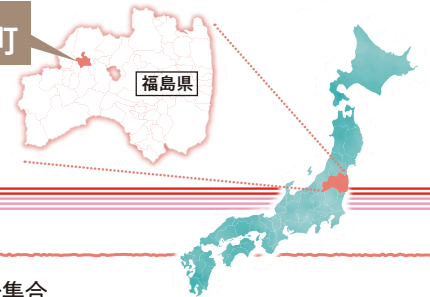

ばんげの恋、
始まるの場所。

会津坂下町。

地酒×馬刺しの 婚活ツアー in 会津

ばんげ
会津坂下町

催行期間 2024年 [1泊2日]

9月14日(土)▶15日(日)

旅行代金

男性 お1人様 7,000円 (税込)